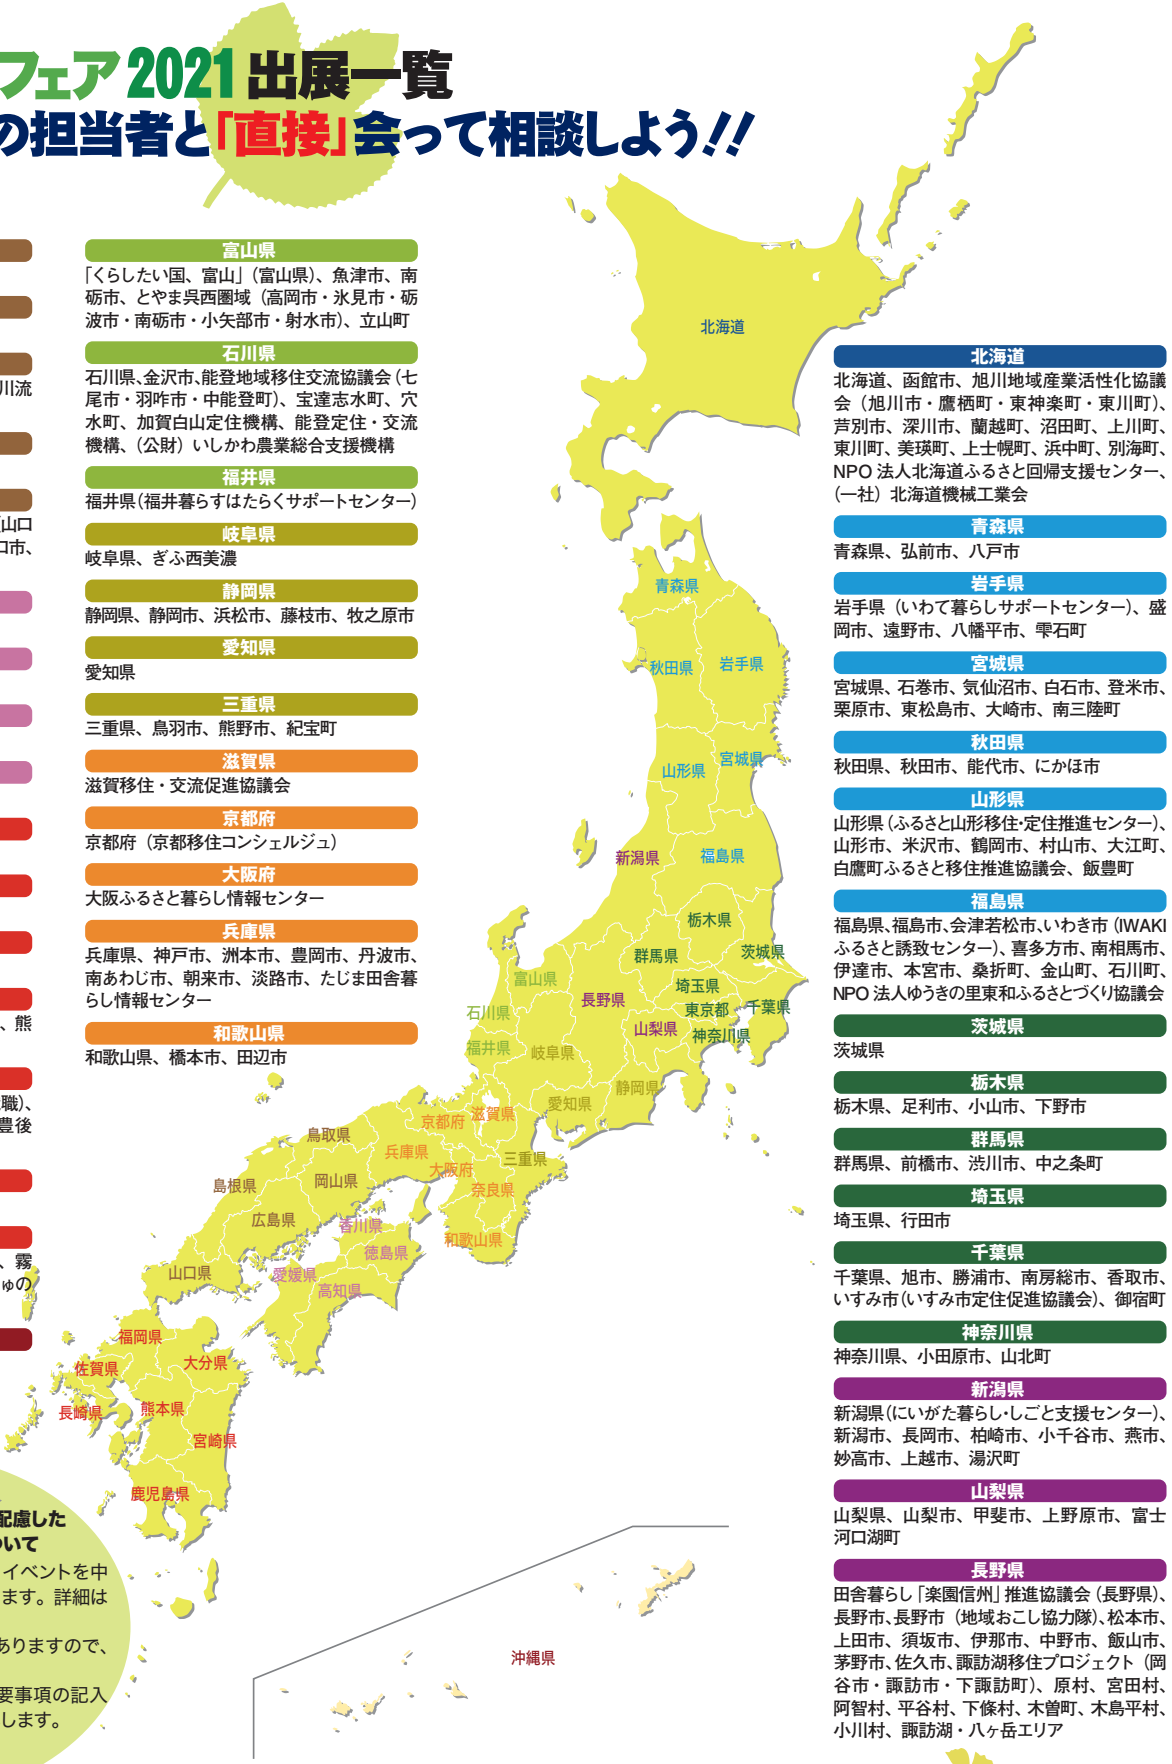

### 大阪府

大阪ふるさと暮らし情報センター

### 兵庫県

兵庫県、神戸市、洲本市、豊岡市、丹波市、南あわじ市、朝来市、淡路市、たじま田舎暮らし情報センター

### 和歌山県

和歌山県、橋本市、田辺市