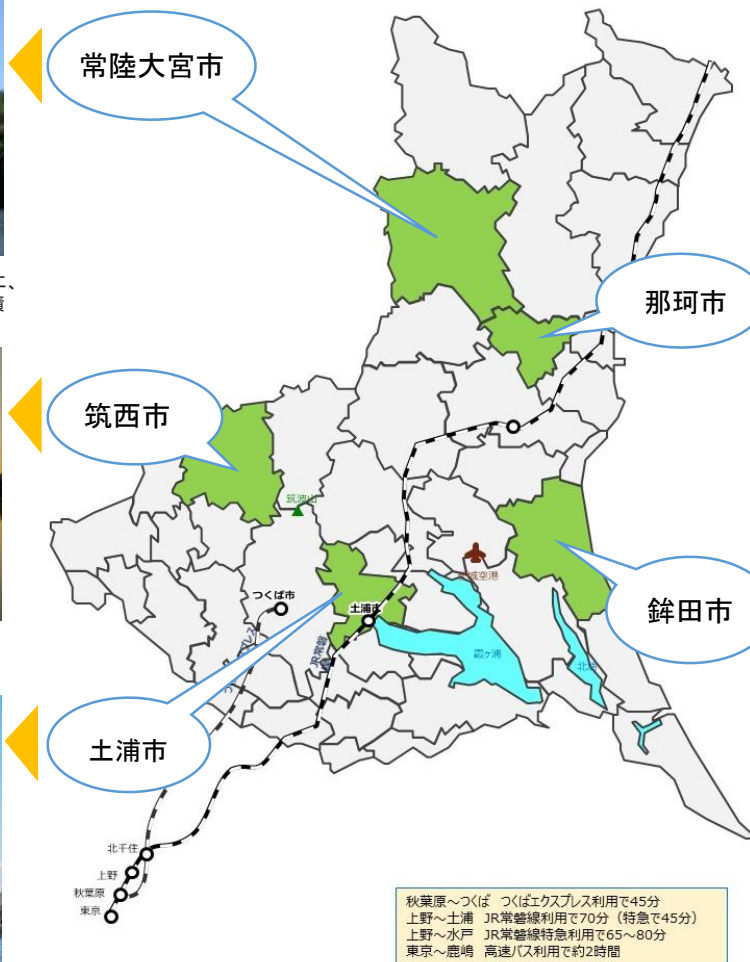

3/12(土)「令和3年度第8回いばらき暮らしセミナー」参加について

出展市町村について

新型コロナウイルス感染拡大防止のため、出展自治体は、現地からオンラインで参加いたしますこと、あらかじめご了承ください。

故郷から学び、愛し、慈しむ「郷育立市」を軸に、手厚い子育て支援や住宅の取得支援など、積極的にサポートします。

筑波山の西側に位置し、穏やかな自然環境に恵まれ、こたますいか、なし、いちごなど豊かな農産物の産地。

水と緑の豊かな自然を持つ一方で、東京から60km圏内という自動車でも電車でも都心に「意外と近い」まち。

福島方面

千葉・東京方面

秋葉原～つくば つくばエクスプレス利用で45分
上野～土浦 JR常磐線利用で70分(特急で45分)
上野～水戸 JR常磐線特急利用で65～80分
東京～鹿嶋 高速バス利用で約2時間

いい具合に田舎な「いい那珂暮らし」が魅力の、自然と市街地の調和がとれた、とても住みやすいまち。

東は太平洋、南は北浦、北はラムサール条約に登録された溜沼と接し、水と緑が融合した美しい自然環境は二地域居住の選択肢としても非常に魅力的。